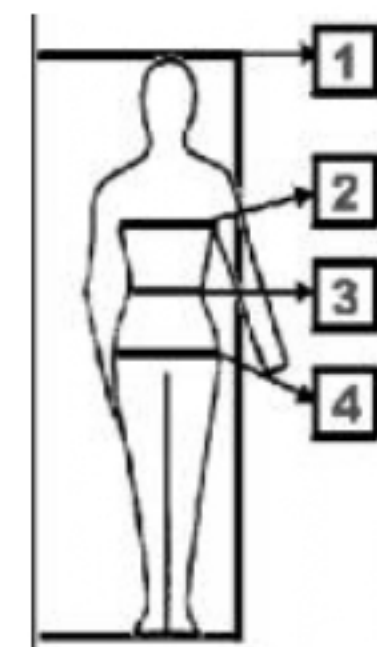

РАЗМЕРНАЯ СЕТКА

КОСТЮМЫ

Кадетские

Размер Параметр	32/134	34/140	36/146	38/152	40/158	42/164
1	128-134	134-140	140-146	146-152	152-158	158-164
2	60-64	64-68	68-72	72-76	76-80	80-84
3	54-57	57-60	60-63	63-66	66-69	69-72
4	71-74	74-77	77-80	80-83	83-86	86-89

Мужские

Размер Параметр	44	46	48	50	52	54	56	58	60	62	64
1	164-170	164-170	170-176	170-176	176-182	176-182	176-182	182-188	182-188	182-188	182-188
2	84-88	88-92	92-96	96-100	100-104	104-108	108-112	112-116	116-120	120-124	124-128
3	72-76	76-80	80-84	84-88	88-92	92-96	96-100	100-104	104-108	108-112	112-116
4	88-92	92-96	96-100	100-104	104-108	108-112	112-116	116-120	120-124	124-128	128-132

Мужские удлиненные

Размер Параметр	88	92	96	100	104	108	112	116	120	124
1	170-176	170-176	176-182	176-182	182-188	182-188	182-188	188-194	188-194	188-194
2	84-88	88-92	92-96	96-100	100-104	104-108	108-112	112-116	116-120	120-124
3	72-76	76-80	80-84	84-88	88-92	92-96	96-100	100-104	104-108	108-112
4	88-92	92-96	96-100	100-104	104-108	108-112	112-116	116-120	120-124	124-128

Женские

Размер Параметр	36	38	40	42	44	46	48	50
1	164-170	164-170	164-170	164-170	164-170	164-170	164-170	164-170
2	80-84	84-88	88-92	92-96	96-100	100-104	104-108	108-112
3	60-64	64-68	68-72	72-76	76-80	80-84	84-88	88-92
4	87-91	91-95	95-99	99-103	103-107	107-111	111-115	115-119