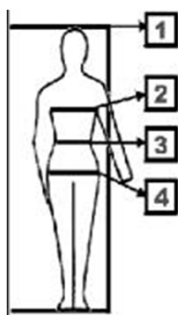

# Таблиця розмірів СТМ КОСТЮМИ

## кадетські

розмір	32/134	34/140	36/146	38/152	40/158	42/164
1	128-134	134-140	140-146	146-152	152-158	158-164
2	60-64	64-68	68-72	72-76	76-80	80-84
3	54-57	57-60	60-63	63-66	66-69	69-72
4	71-74	74-77	77-80	80-83	83-86	86-89

## чоловічі стандартні

розмір	44	46	48	50	52	54	56	58	60	62	64
1	164-170	164-170	170-176	170-176	176-182	176-182	182-188	182-188	182-188	182-188	182-188
2	84-88	88-92	92-96	96-100	100-104	104-108	108-112	112-116	116-120	120-124	124-128
3	72-76	76-80	80-84	84-88	88-92	92-96	96-100	100-104	104-108	108-112	112-116
4	88-92	92-96	96-100	100-104	104-108	108-112	112-116	116-120	120-124	124-128	128-132

## шабля

У-образна					
№	5	4	3	2	0
довжина	880	850	825	800	750